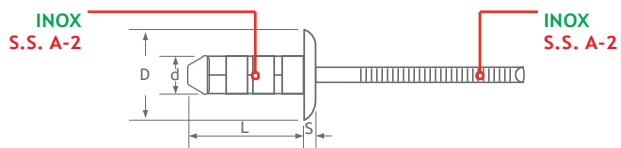

INOX / INOX - Testa Tonda
STAINLESS STEEL A-2 / STAINLESS STEEL A-2 - Dome Head

Tudinox
Tudinox

d mm.	L mm.	Codice Code	 mm.	 mm.	D mm.	S mm.			
3,2	8,9	BR0463289	1,0 - 3,0	ø 3,3	6,5	1,1	2000	1600	8.500
	11,4	BR04632114	3,0 - 5,0						8.000
	13,6	BR04632136	5,0 - 7,0						7.000

d mm.	L mm.	Codice Code	 mm.	 mm.	D mm.	S mm.			
4,0	10,1	BR04640101	1,0 - 3,0	ø 4,1	8,0	1,2	4000	2800	6.000
	12,5	BR04640125	3,0 - 5,0						5.000
	15,1	BR04640151	5,0 - 7,0						4.500

d mm.	L mm.	Codice Code	 mm.	 mm.	D mm.	S mm.			
4,8	12,9	BR04648129	1,5 - 3,5	ø 4,9	9,5	1,5	5000	3900	4.000
	15,5	BR04648155	3,5 - 6,0						4.000
	18,5	BR04648185	6,0 - 8,5						3.500

TUDINOX EXTRA INOX / INOX - Testa Tonda
STAINLESS STEEL A/2 / STAINLESS STEEL A/2 - Dome Head

d mm.	L mm.	Codice Code	 mm.	 mm.	D mm.	S mm.			
6,4	16,8	BR04664168	1,5 - 5,5	ø 6,6	13,4	3,10	8000	14300	1.500
	20,8	BR04664208	5,0 - 9,0						1.000