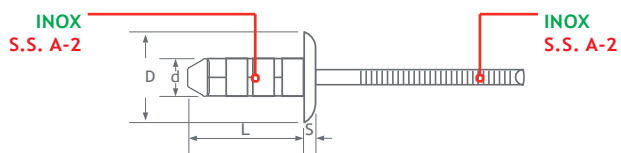

INOX / INOX - Testa Tonda
STAINLESS STEEL A-2 / STAINLESS STEEL A-2 - Dome Head

Tudinox
Tudinox

d mm.	L mm.	Codice Code	 mm.	 mm.	D mm.	S mm.			
3,2	8,9	BR0463289	1,0 - 3,0	ø 3,3	6,5	1,1	2000	1600	8.500
	11,4	BR04632114	3,0 - 5,0						8.000
	13,6	BR04632136	5,0 - 7,0						7.000

d mm.	L mm.	Codice Code	 mm.	 mm.	D mm.	S mm.			
4,0	10,1	BR04640101	1,0 - 3,0	ø 4,1	8,0	1,2	4000	2800	6.000
	12,5	BR04640125	3,0 - 5,0						5.000
	15,1	BR04640151	5,0 - 7,0						4.500

d mm.	L mm.	Codice Code	 mm.	 mm.	D mm.	S mm.			
4,8	12,9	BR04648129	1,5 - 3,5	ø 4,9	9,5	1,5	5000	3900	4.000
	15,5	BR04648155	3,5 - 6,0						4.000
	18,5	BR04648185	6,0 - 8,5						3.500

TUDINOX EXTRA INOX / INOX - Testa Tonda
STAINLESS STEEL A/2 / STAINLESS STEEL A/2 - Dome Head

d mm.	L mm.	Codice Code	 mm.	 mm.	D mm.	S mm.			
6,4	16,8	BR04664168	1,5 - 5,5	ø 6,6	13,4	3,10	8000	14300	1.500
	20,8	BR04664208	5,0 - 9,0						1.000